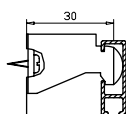

Kiinnitys kattoon kattokannattimien avulla.

Seinään

Kiinnitys seinään seinäkannattimilla tai seinäkannattimien ja kattokannattimien yhdistelmien avulla.

Kiskoa voidaan taivuttaa. Minimi $r = 130\text{mm}$.

206968
Jatkokappale

206965
Päätysuoja

Kattokannatin

206955
Kattokannatin

Seinäkannattimet

206641
Seinäkannatin
40 mm

206642
Seinäkannatin
70 mm

206643
Seinäkannatin
90 mm

206644
Seinäkannatin
120 mm

206645
Seinäkannatin
140 mm

206930 (30 mm)
seinäkannatin muovi
206960 (60 mm)