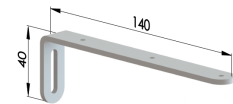

206994  
Kattokannatin

206626  
Verhokoukku

206625  
Verhokoukku

206992  
Pääty

206968  
Jatko

**Seinäkannattimet**

206641  
Seinäkannatin  
40 mm

206642  
Seinäkannatin  
70 mm

206643  
Seinäkannatin  
90 mm

206644  
Seinäkannatin  
120 mm

206645  
Seinäkannatin  
140 mm

206953  
Seinäkannatin, muovi  
30 mm

206954  
Seinäkannatin, muovi  
60 mm

206969  
Seinäkannatin

206913  
Seinäkannatin