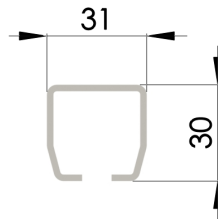

KISKO 243000

TUOTETIEDOT

Väri

Luonnonanodisointi
Polttomaalattu valkoinen (RAL 9016m)
Polttomaalattu musta (RAL 9005m)

Varastopituudet

6000 mm

Asennus

Kattoon
Seinään

Taivutus R=650 tai 900 mm
Erikoistaivutukset mahdollisuuksien
mukaan

Tarvikkeet