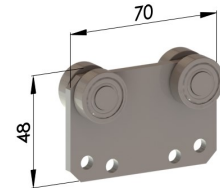

Taivutus R=650 tai 900 mm
Erikoistaivutukset mahdollisuuksien
mukaan

Tarvikkeet

243120
Rullaliuku
Valkoinen tai musta

243125
Rullaliuku laakerilla
Sinkitty

243130
Kaksoisliuku
Valkoinen tai musta

243135
Kaksoisliuku laakerilla
Sinkitty

243020
Jatkokappale

243030
Jatko seinäasennukseen

243040
Jatko kattoasennukseen

243005
Päätykannatin

243140
S-koukku
Sinkitty

243150
Pysäytin

243008
Kattokannatin

243015
Seinäkannatin