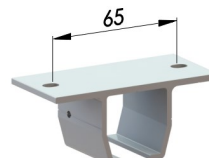

243020
Jatkokappale

243030
Jatko seinäasennukseen

243040
Jatko kattoasennukseen

243005
Päätykannatin

243140
S-koukku
Sinkitty

243150
Pysäytin

243008
Kattokannatin

243015
Seinäkannatin