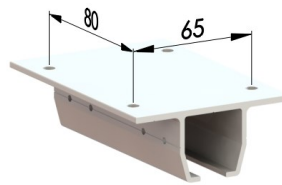

243040
Jatko kattoasennukseen