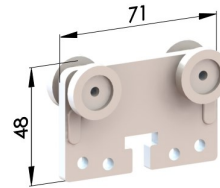

Taivutus R=650 tai 900 mm
Erikoistaivutukset mahdollisuuksien
mukaan

Tarvikkeet

243120
Rullaliuku
Valkoinen tai musta

243125
Rullaliuku laakerilla
Sinkitty

243130
Kaksoisliuku
Valkoinen tai musta

243135
Kaksoisliuku laakerilla
Sinkitty

243020
Jatkokappale

243030
Jatko seinäasennukseen

243040
Jatko kattoasennukseen

243005
Päätykannatin

243140
S-koukku
Sinkitty

243150
Pysäytin

243008
Kattokannatin

243015
Seinäkannatin